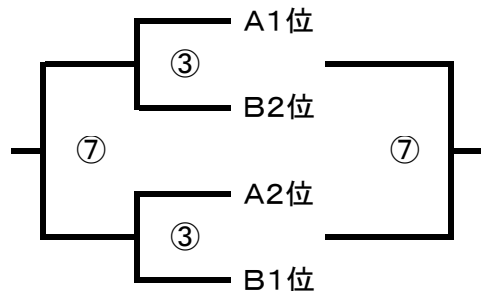

5/2 鴨谷会場 予選

◆男子 Aリーグ

	Bホークス	北豊島	久野喜	聖賢	勝敗
Bホークス					
北豊島					
久野喜					
聖賢					

◆男子 Bリーグ

	美木多	花園	鳳徳	清江	勝敗
美木多					
花園					
鳳徳					
清江					

◆女子 あリーグ

	深井	八戸の里東	緑丘	丹波	勝敗
深井					
八戸の里東					
緑丘					
丹波					

◆女子 いリーグ

	美木多	花園	KIBI-jr	西宮浜	勝敗
美木多					
花園					
KIBI-jr					
西宮浜					

	時間	Aコート (淡)対戦カード(濃)	TO	審判	Bコート (淡)対戦カード(濃)	TO	審判	Cコート (淡)対戦カード(濃)	TO	審判
	9:00	開 会 式								
①	9:30	美木多 - 花園	緑丘	A②	鳳徳 - 清江	西宮浜	B②	BH - 久野喜	花園	C②
②	10:30	北豊島 - 聖賢	花園	A①	美木多 - KIBI-jr	清江	B①	八戸の里東 - 深井	久野喜	C①
③	11:30	緑丘 - 丹波	美木多	A②	西宮浜 - 花園	KIBI-jr	B②	美木多 - 鳳徳	深井	C②
④	12:30	BH - 北豊島	美木多	A③	聖賢 - 久野喜	花園	B③	花園 - 清江	鳳徳	C③
⑤	13:30	フリースロー大会								
⑥	14:00	深井 - 丹波	BH	A⑤	緑丘 - 八戸の里東	聖賢	B⑤	西宮浜 - 美木多	花園	C⑤
⑦	15:00	花園 - KIBI-jr	丹波	A⑥	清江 - 美木多	八戸の里東	B⑥	久野喜 - 北豊島	美木多	C⑥
⑧	16:00	聖賢 - BH	清江	A⑦	花園 - 鳳徳	美木多	B⑦	丹波 - 八戸の里東	北豊島	C⑦
⑨	17:00	深井 - 緑丘	聖賢	A⑧	KIBI-jr - 西宮浜	BH	B⑧	美木多 - 花園	八戸の里東	C⑧

5/3 太子会場 順位決定戦

◆男子上位トーナメント

◆女子上位トーナメント

◆男子下位トーナメント

◆女子下位トーナメント

	時間	Aコート (淡)対戦カード(濃)	TO	審判	Bコート (淡)対戦カード(濃)	TO	審判
①	9:20	A3位 - B4位	A1位	A②	A4位 - B3位	A2位	B②
②	10:20	あ3位 - い4位	A①負	A①	あ4位 - い3位	B①負	B①
③	11:20	A1位 - B2位	A②負	A②	A2位 - B1位	B②負	B②
④	12:20	あ1位 - い2位	A③負	A③	あ2位 - い1位	B③負	B③
⑤	13:20	A①勝ち - B①勝ち	A④負	A④	A①負け - B①負け	B④負	B④
⑥	14:20	A②勝ち - B②勝ち	A⑤負	A⑤	A②負け - B②負け	B⑤負	B⑤
⑦	15:20	A③勝ち - B③勝ち	A⑥負	A⑥	A③負け - B③負け	B⑥負	B⑥
⑧	16:20	A④勝ち - B④勝ち	A⑦負	A⑦	A④負け - B④負け	B⑦負	B⑦
⑨	17:20	閉 会 式					