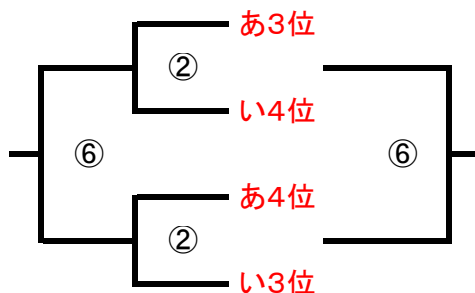

	美木多	花園	KIBI-jr	西宮浜	勝敗
美木多					
花園					
KIBI-jr					
西宮浜					

	時間	Aコート (淡)対戦カード(濃)	TO	審判	Bコート (淡)対戦カード(濃)	TO	審判	Cコート (淡)対戦カード(濃)	TO	審判
	9:00	開 会 式								
①	9:30	美木多 - 花園	緑丘	A②	鳳徳 - 清江	西宮浜	B②	BH - 久野喜	花園	C②
②	10:30	北豊島 - 聖賢	花園	A①	美木多 - KIBI-jr	清江	B①	八戸の里東 - 深井	久野喜	C①
③	11:30	緑丘 - 丹波	美木多	A②	西宮浜 - 花園	KIBI-jr	B②	美木多 - 鳳徳	深井	C②
④	12:30	BH - 北豊島	美木多	A③	聖賢 - 久野喜	花園	B③	花園 - 清江	鳳徳	C③
⑤	13:30	フリースロー大会								
⑥	14:00	深井 - 丹波	BH	A⑤	緑丘 - 八戸の里東	聖賢	B⑤	西宮浜 - 美木多	花園	C⑤
⑦	15:00	花園 - KIBI-jr	丹波	A⑥	清江 - 美木多	八戸の里東	B⑥	久野喜 - 北豊島	美木多	C⑥
⑧	16:00	聖賢 - BH	清江	A⑦	花園 - 鳳徳	美木多	B⑦	丹波 - 八戸の里東	北豊島	C⑦
⑨	17:00	深井 - 緑丘	聖賢	A⑧	KIBI-jr - 西宮浜	BH	B⑧	美木多 - 花園	八戸の里東	C⑧

5/3 太子会場 順位決定戦

◆男子上位トーナメント

◆女子上位トーナメント

◆男子下位トーナメント

◆女子下位トーナメント

	時間	Aコート (淡)対戦カード(濃)	TO	審判	Bコート (淡)対戦カード(濃)	TO	審判
①	9:20	A3位 - B4位	A1位	A②	A4位 - B3位	A2位	B②
②	10:20	あ3位 - い4位	A①負	A①	あ4位 - い3位	B①負	B①
③	11:20	A1位 - B2位	A②負	A②	A2位 - B1位	B②負	B②
④	12:20	あ1位 - い2位	A③負	A③	あ2位 - い1位	B③負	B③
⑤	13:20	A①勝ち - B①勝ち	A④負	A④	A①負け - B①負け	B④負	B④
⑥	14:20	A②勝ち - B②勝ち	A⑤負	A⑤	A②負け - B②負け	B⑤負	B⑤
⑦	15:20	A③勝ち - B③勝ち	A⑥負	A⑥	A③負け - B③負け	B⑥負	B⑥
⑧	16:20	A④勝ち - B④勝ち	A⑦負	A⑦	A④負け - B④負け	B⑦負	B⑦
⑨	17:20	閉 会 式					