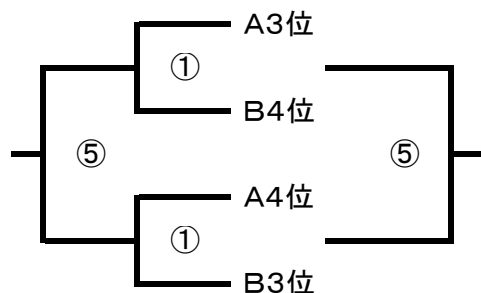

	美木多	花園	KIBI-jr	西宮浜	勝敗
美木多					
花園					
KIBI-jr					
西宮浜					

	時間	Aコート (淡)対戦カード(濃)	TO	審判	Bコート (淡)対戦カード(濃)	TO	審判	Cコート (淡)対戦カード(濃)	TO	審判
	9:00	開 会 式								
①	9:30	美木多 - 花園	緑丘	A②	鳳徳 - 清江	西宮浜	B②	BH - 久野喜	花園	C②
②	10:30	北豊島 - 聖賢	花園	A①	美木多 - KIBI-jr	清江	B①	八戸の里東 - 深井	久野喜	C①
③	11:30	緑丘 - 丹波	美木多	A②	西宮浜 - 花園	KIBI-jr	B②	美木多 - 鳳徳	深井	C②
④	12:30	BH - 北豊島	美木多	A③	聖賢 - 久野喜	花園	B③	花園 - 清江	鳳徳	C③
⑤	13:30	フリースロー大会								
⑥	14:00	深井 - 丹波	BH	A⑤	緑丘 - 八戸の里東	聖賢	B⑤	西宮浜 - 美木多	花園	C⑤
⑦	15:00	花園 - KIBI-jr	丹波	A⑥	清江 - 美木多	八戸の里東	B⑥	久野喜 - 北豊島	美木多	C⑥
⑧	16:00	聖賢 - BH	清江	A⑦	花園 - 鳳徳	美木多	B⑦	丹波 - 八戸の里東	北豊島	C⑦
⑨	17:00	深井 - 緑丘	聖賢	A⑧	KIBI-jr - 西宮浜	BH	B⑧	美木多 - 花園	八戸の里東	C⑧

5/3 太子会場 順位決定戦

◆男子上位トーナメント

◆女子上位トーナメント

◆男子下位トーナメント

◆女子下位トーナメント

	時間	Aコート (淡)対戦カード(濃)	TO	審判	Bコート (淡)対戦カード(濃)	TO	審判
①	9:20	A3位 - B4位	A1位	A②	A4位 - B3位	A2位	B②
②	10:20	あ3位 - い4位	A①負	A①	あ4位 - い3位	B①負	B①
③	11:20	A1位 - B2位	A②負	A②	A2位 - B1位	B②負	B②
④	12:20	あ1位 - い2位	A③負	A③	あ2位 - い1位	B③負	B③
⑤	13:20	A①勝ち - B①勝ち	A④負	A④	A①負け - B①負け	B④負	B④
⑥	14:20	A②勝ち - B②勝ち	A⑤負	A⑤	A②負け - B②負け	B⑤負	B⑤
⑦	15:20	A③勝ち - B③勝ち	A⑥負	A⑥	A③負け - B③負け	B⑥負	B⑥
⑧	16:20	A④勝ち - B④勝ち	A⑦負	A⑦	A④負け - B④負け	B⑦負	B⑦
⑨	17:20	閉 会 式					