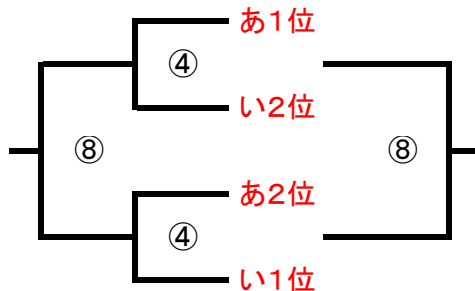

5/2 鴨谷会場 予選

◆男子 Aリーグ

	Bホークス	北豊島	久野喜	聖賢	勝敗
Bホークス					
北豊島					
久野喜					
聖賢					

◆男子 Bリーグ

	美木多	花園	鳳徳	清江	勝敗
美木多					
花園					
鳳徳					
清江					

◆女子 あリーグ

	深井	八戸の里東	緑丘	丹波	勝敗
深井					
八戸の里東					
緑丘					
丹波					

◆女子 いリーグ

	美木多	花園	KIBI-jr	西宮浜	勝敗
美木多					
花園					
KIBI-jr					
西宮浜					

	時間	Aコート (淡)対戦カード(濃)	TO	審判	Bコート (淡)対戦カード(濃)	TO	審判	Cコート (淡)対戦カード(濃)	TO	審判
	9:00	開 会 式								
①	9:30	美木多 - 花園	緑丘	A②	鳳徳 - 清江	西宮浜	B②	BH - 久野喜	花園	C②
②	10:30	北豊島 - 聖賢	花園	A①	美木多 - KIBI-jr	清江	B①	八戸の里東 - 深井	久野喜	C①
③	11:30	緑丘 - 丹波	美木多	A②	西宮浜 - 花園	KIBI-jr	B②	美木多 - 鳳徳	深井	C②
④	12:30	BH - 北豊島	美木多	A③	聖賢 - 久野喜	花園	B③	花園 - 清江	鳳徳	C③
⑤	13:30	フリースロー大会								
⑥	14:00	深井 - 丹波	BH	A⑤	緑丘 - 八戸の里東	聖賢	B⑤	西宮浜 - 美木多	花園	C⑤
⑦	15:00	花園 - KIBI-jr	丹波	A⑥	清江 - 美木多	八戸の里東	B⑥	久野喜 - 北豊島	美木多	C⑥
⑧	16:00	聖賢 - BH	清江	A⑦	花園 - 鳳徳	美木多	B⑦	丹波 - 八戸の里東	北豊島	C⑦
⑨	17:00	深井 - 緑丘	聖賢	A⑧	KIBI-jr - 西宮浜	BH	B⑧	美木多 - 花園	八戸の里東	C⑧

5/3 太子会場 順位決定戦

◆男子上位トーナメント

◆女子上位トーナメント

◆男子下位トーナメント

◆女子下位トーナメント

	時間	Aコート (淡)対戦カード(濃)	TO	審判	Bコート (淡)対戦カード(濃)	TO	審判
①	9:20	A3位 - B4位	A1位	A②	A4位 - B3位	A2位	B②
②	10:20	あ3位 - い4位	A①負	A①	あ4位 - い3位	B①負	B①
③	11:20	A1位 - B2位	A②負	A②	A2位 - B1位	B②負	B②
④	12:20	あ1位 - い2位	A③負	A③	あ2位 - い1位	B③負	B③
⑤	13:20	A①勝ち - B①勝ち	A④負	A④	A①負け - B①負け	B④負	B④
⑥	14:20	A②勝ち - B②勝ち	A⑤負	A⑤	A②負け - B②負け	B⑤負	B⑤
⑦	15:20	A③勝ち - B③勝ち	A⑥負	A⑥	A③負け - B③負け	B⑥負	B⑥
⑧	16:20	A④勝ち - B④勝ち	A⑦負	A⑦	A④負け - B④負け	B⑦負	B⑦
⑨	17:20	閉 会 式					